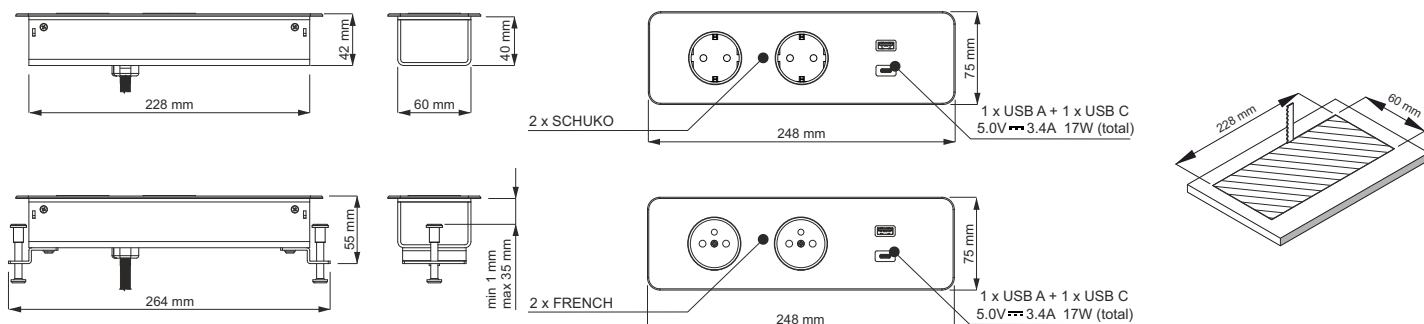

Rysunek techniczny:

Technical drawing / Technische Zeichnung

Dane techniczne

Technical data / Technische daten